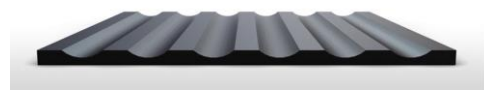

DIELETRICKÝ KOBEREK

NA VÝBĚR RŮZNÉ TŘÍDY

skladem

DIELEKTRICKÝ KOBEREK TŘÍDA 0 DEK S7-1/ 1000 V

290,00 Kč/m²
bez DPH

Povrch: jemně rýhovaný

Barva: šedá

Síla: 3 mm

Hmotnost: 3,4 kg/m²

Provedení: role 1220 mm / deska 1x1 m

Cena: 290,00 Kč/m² / 294,00 Kč/ks

DIELEKTRICKÝ KOBEREK TŘÍDA 3 DEK S1-2/ 26500 V

305,00 Kč/m²
bez DPH

Povrch: široko rýhovaný

Barva: černá

Síla: 5 mm

Hmotnost: 6,8 kg/m²

Provedení: role 1220 mm

Cena: 305,00 Kč/m²

DIELEKTRICKÝ KOBEREK TŘÍDA 4 DEK S7-1/ 36000 V

571,00 Kč/m²
bez DPH

Povrch: jemně rýhovaný

Barva: šedá

Síla: 4,5 mm